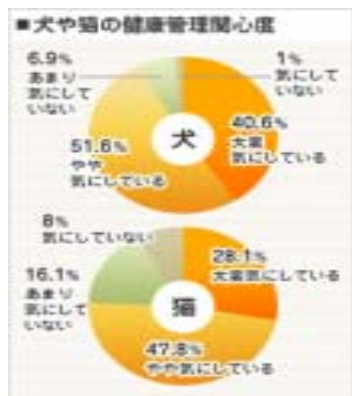

JR西日本 夏休みポケモンスタンプラリー2010

7/17~8/31

JR西日本がポケットモンスターとコラボしたスタンプラリーを開催!今年「関西エリアコース」と「新幹線・特急コース」があります。

参加方法は・・・

JR西日本の主な駅にあるパンフレットを入手します。
ポケモンのスタンプ駅から2つのスタンプを押します。

ゴール駅の1つを押して合計3つスタンプ(異なる駅)を押すとポケモンクリアファイルがもらえます。デザインはゴール駅ごとに違い2回目以降はステッカーもプレゼント!!

ポケモンスタンプ駅

滋賀県 大津、膳所、石山、草津、野洲、近江八幡、彦根、長浜、近江舞子

京都府 京都、宇治、丹波口、花園

大阪府 大阪、高槻、京橋、弁天町、天王寺、長居、鳳、あと兵庫県、奈良県、和歌山県もあります。

ゴール駅

京都、大阪、天王寺、三ノ宮
大人の参加の方も多いそうです。

愛犬家住宅

※ ペットフード工業会
2006年第14回犬猫飼育実態全国調査
(8人以上世帯抜粋)

※ ペットフード工業会
2006年第14回犬猫飼育実態全国調査(抜粋)

愛犬家住宅とは

国内の犬の飼育頭数が1,310万頭を超えておよそ4世帯に1世帯が犬を飼っていますが犬との暮らしは「ペット」から家族の一員としての暮らし方に変化してきています。しかし一方では室内飼いにすることでその環境が人には住みやすい家も愛犬にとっては危険と負担がいっぱいです。

滑りやすい床で足腰に負担がかかってなりやすい間接疾患などの病気、キッチンなどは愛犬にとっては危険なものがある場所などがあります。