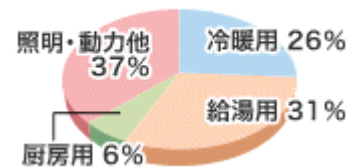

■光熱費家庭部門の内訳