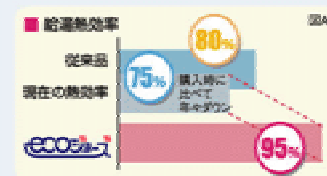

取替え導入の場合

(今お使いの給湯暖房機
無断で取り替え)

毎月15,000円以上のガス代をお使いの方なら...
ガス代節約が年間約**28,000**円以上

取替えるならガス代節約型給湯暖房機 **eco3** [GH-S245ZWH]が絶対お得! 何年もお使いの暖房用給湯器の熱効率は低下しています。省エネ効果を請求書で実感してください。

GH-S245ZWH-Rなら
20%以上 UP! 熱効率